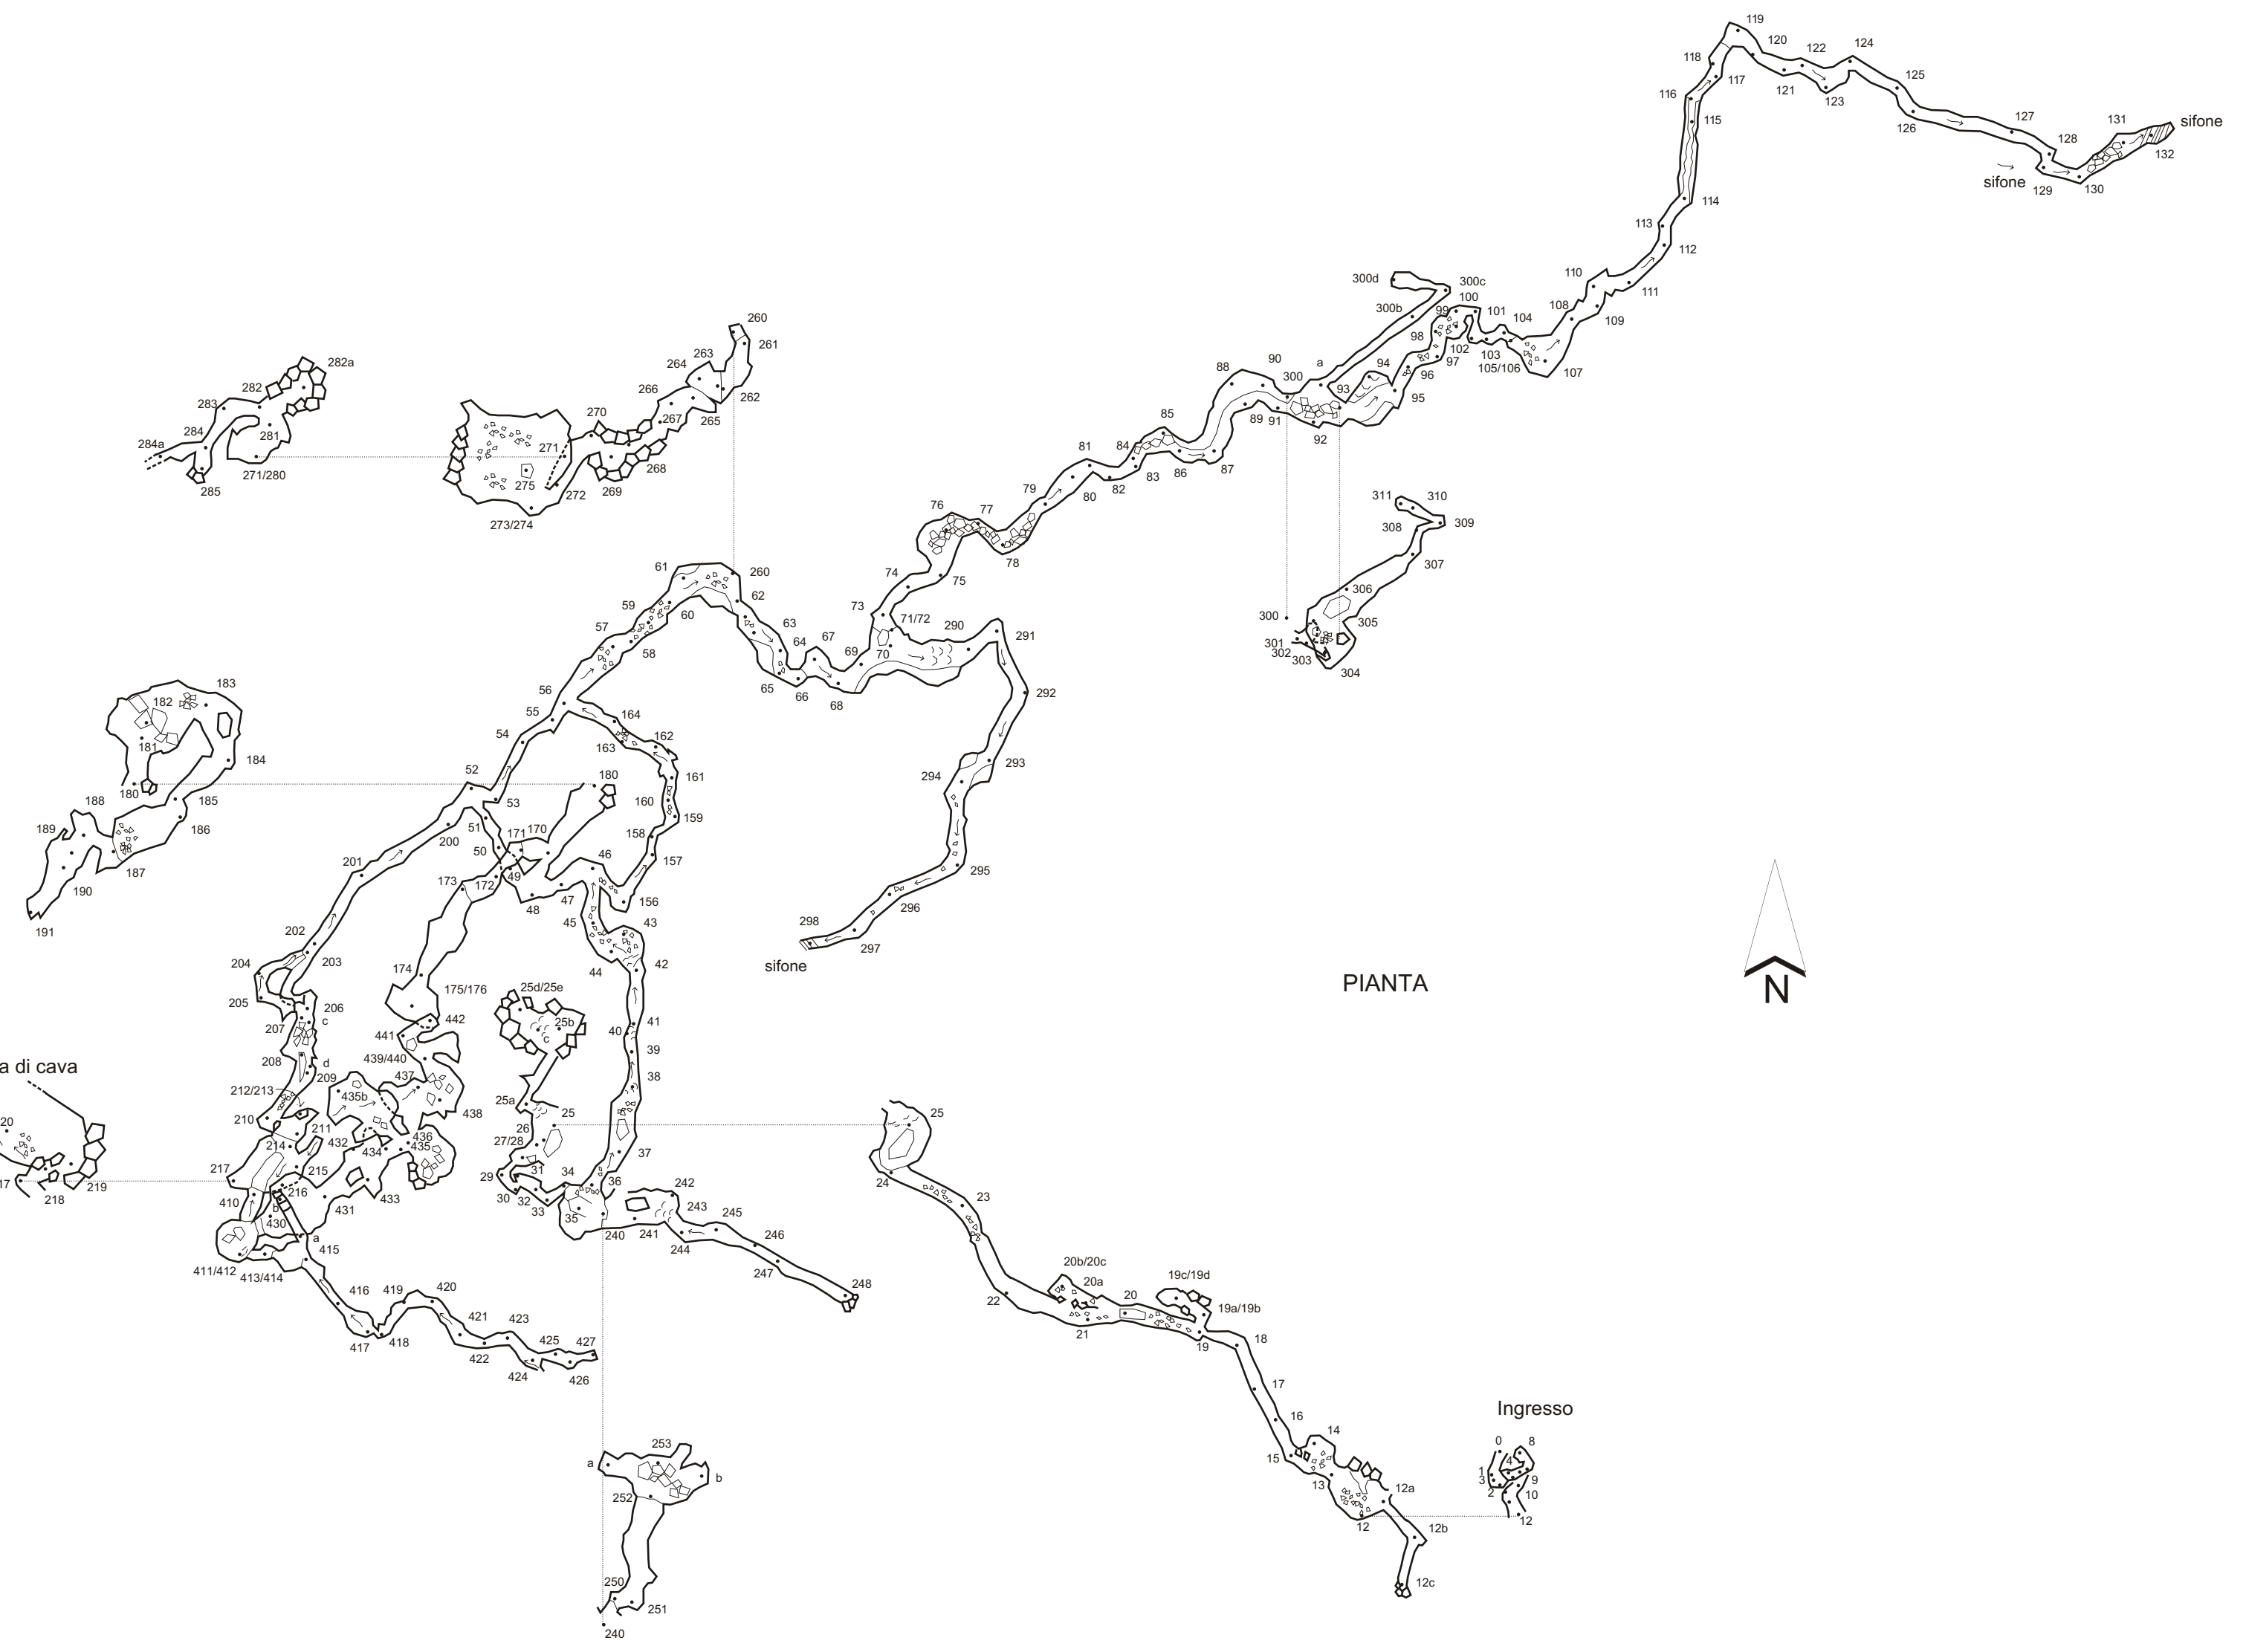

SEZIONE

Galleria di cava

sifone

PIANTA

Speleo GAM Mezzano RA
BUCA ROMAGNA ER RA 734
 Monte Tondo (Riolo Terme)
 Rilievo: 1992, 1993
 Massimo Ercolani, Piero Lucci, Baldo Sansavini
 Rielaborazione grafica: settembre 2001